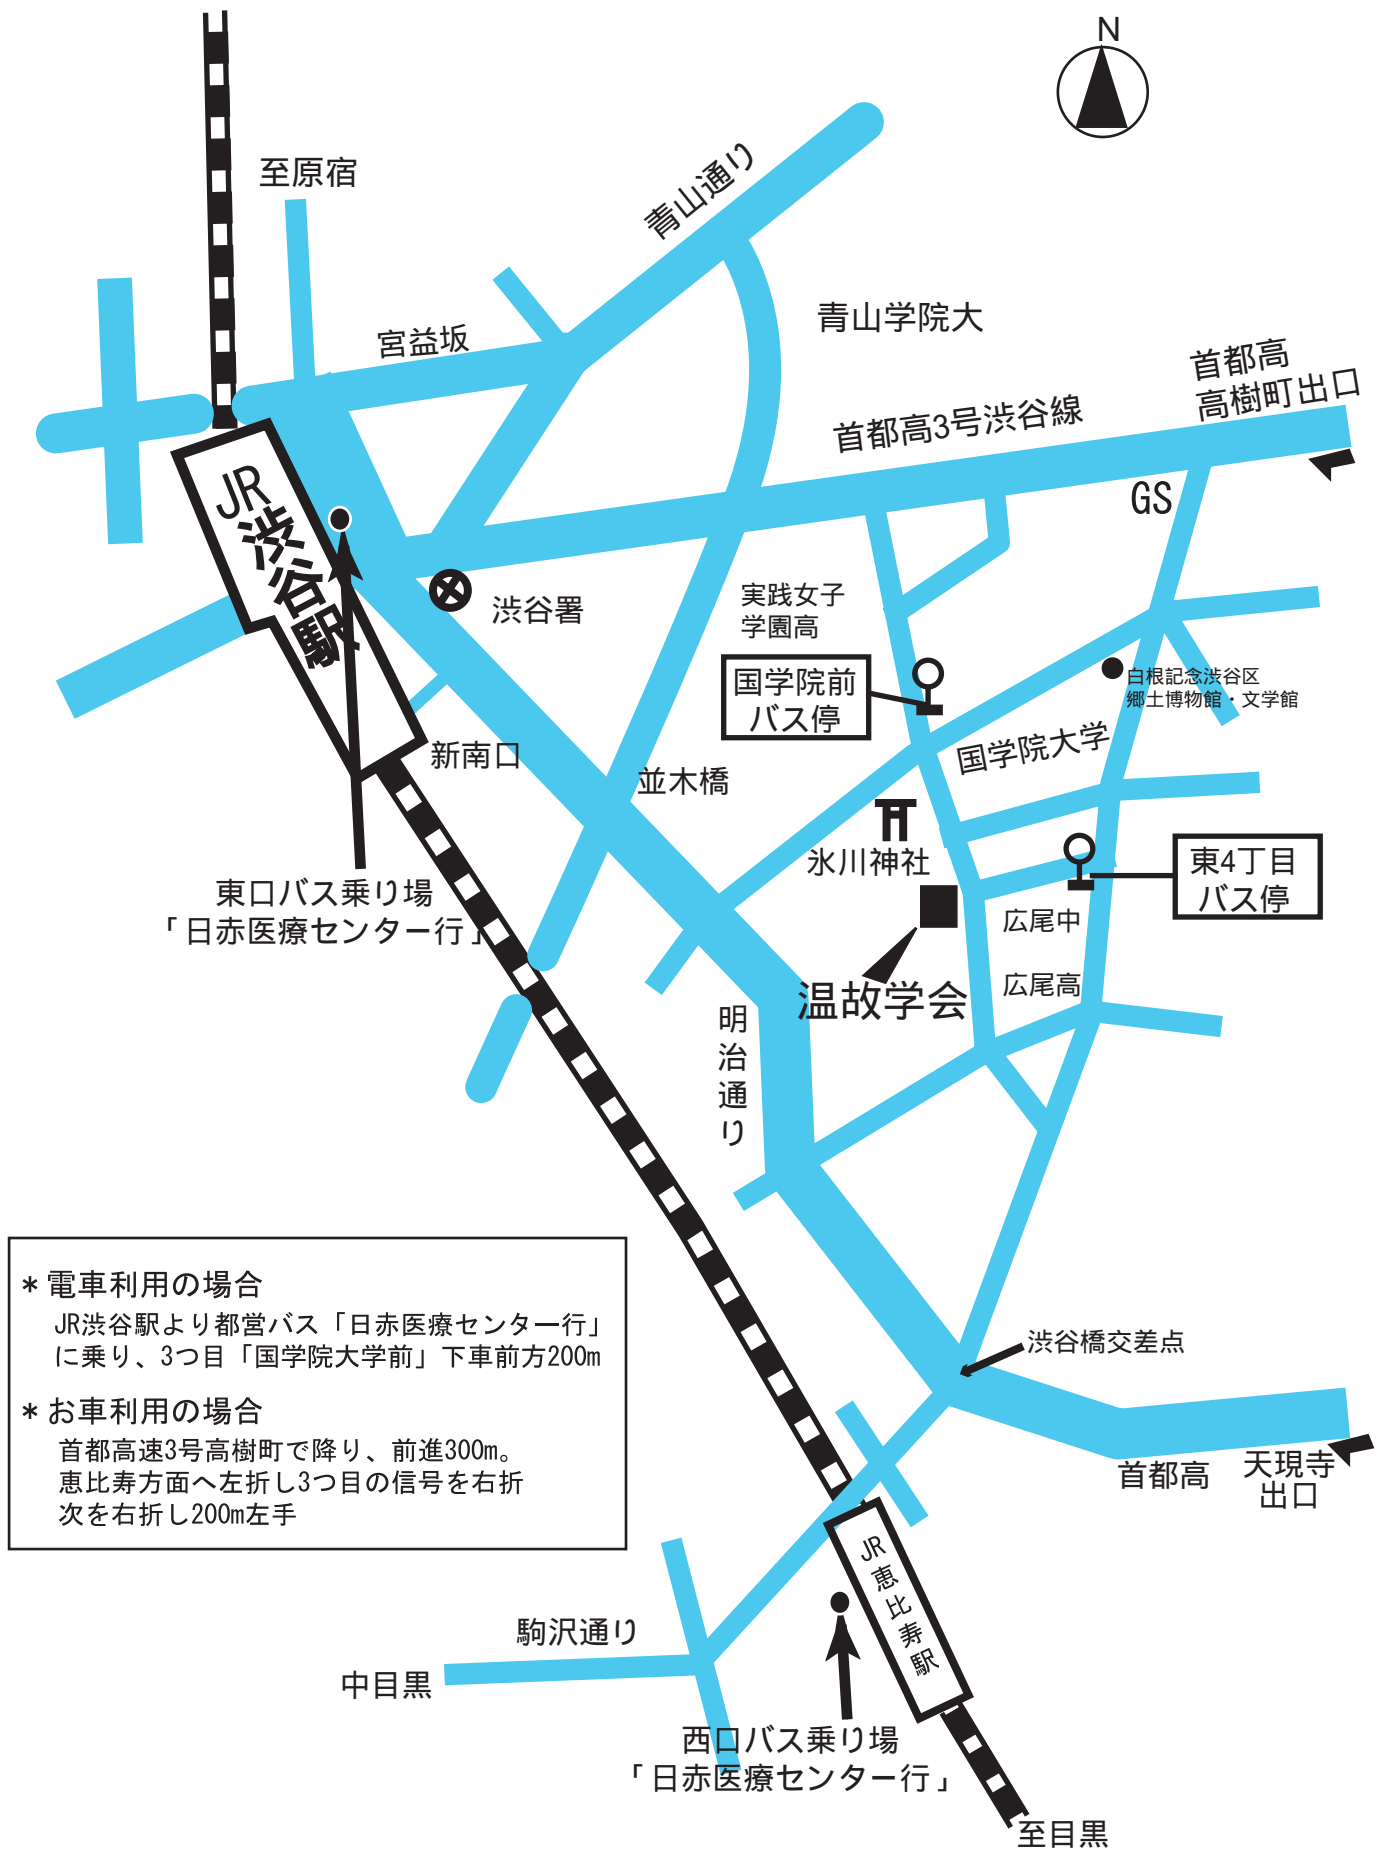

# 塙保己一史料館アクセスマップ

- \* 電車利用の場合  
JR渋谷駅より都営バス「日赤医療センター行」に乗り、3つ目「国学院大学前」下車前方200m
- \* お車利用の場合  
首都高速3号高樹町で降り、前進300m。恵比寿方面へ左折し3つ目の信号を右折次を右折し200m左手